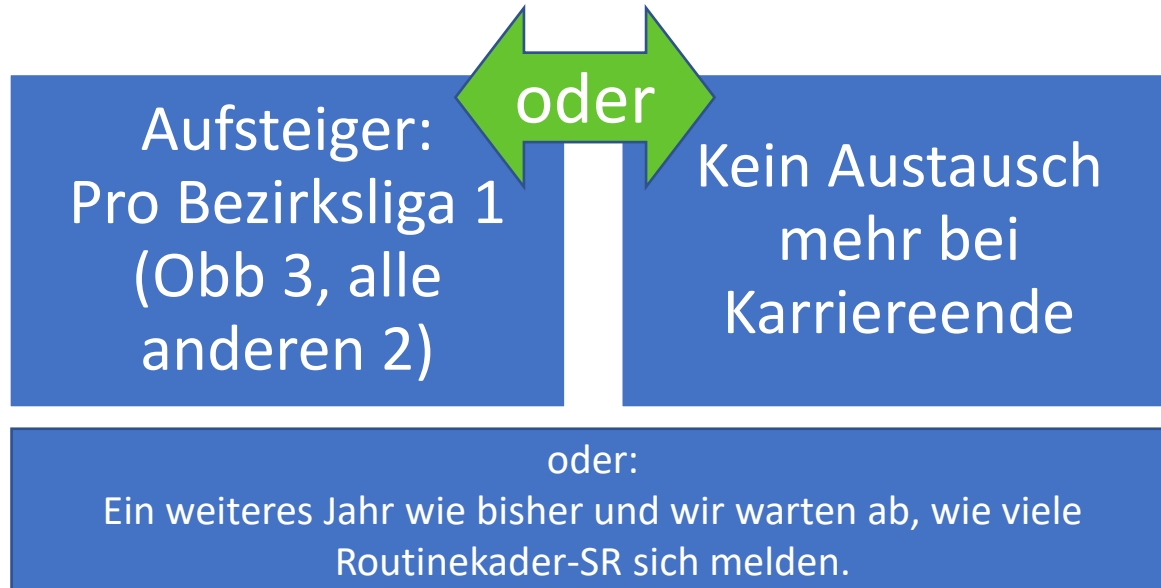

Offene Diskussionspunkte