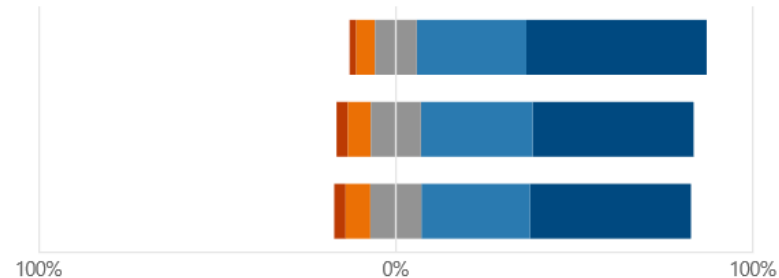

Schnitte/Streuungen (NLZ + Routine gesamt)

RLB: 242,4 (Streuung: 237,8 - 244,9)

BAYL: 241,88 (Streuung: 237,6 - 246,5)

LL: 240,5 (Streuung: 229,25 – 245,13)

Personelle Veränderungen im Bereich „Coaches“

RLB: