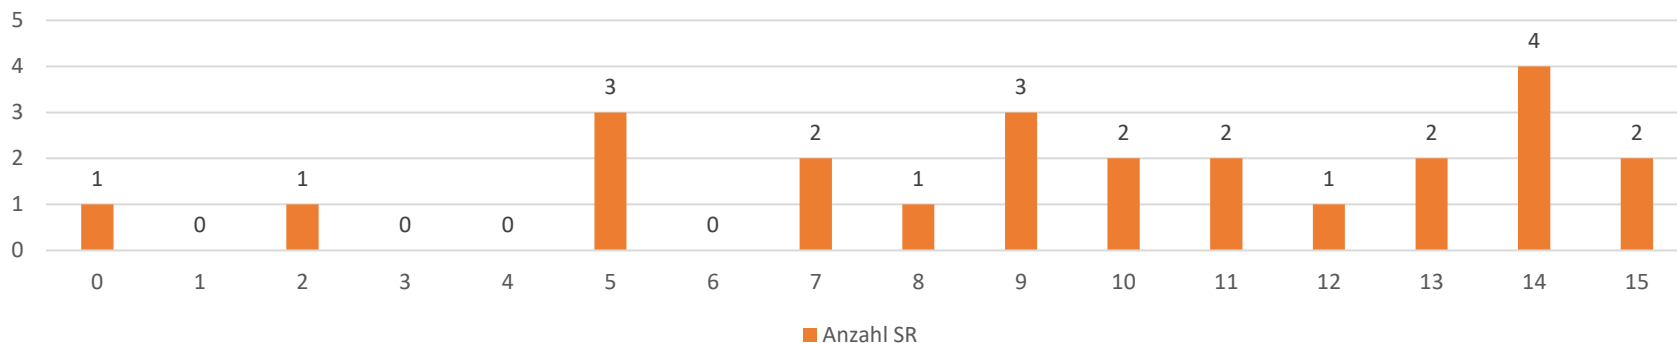

1. und 2. Bundesliga-SR: 4 Spiele

3. Liga: 19 Spiele (10 Spiele Assad Nouhoum)

Spezial-SRA: 26 Spiele (10 Spiele Lothar Ostheimer)

Alle weiteren Spiele durch Regionalliga-SR: 11 SR pfeifen fast die Hälfte der Spiele

Anzahl Spiele pro SR