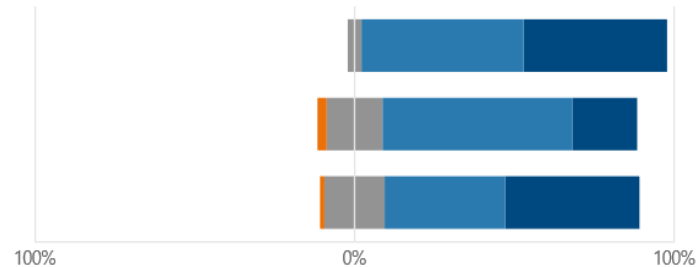

Rückblick – Aktuelle Evaluation (Bsp. Selbstreflexion Coaches)

9. Fachkompetenz

[Weitere Details](#)

■ (1) trifft gar nicht zu ■ (2) trifft eher nicht zu ■ (3) trifft teilweise zu ■ (4) trifft eher zu ■ (5) trifft voll zu

Die Coaching-inhalte und Szenen sind die relevanten Szenen des Spiels

In der Spielanalyse ist ein roter Faden gut erkennbar und auf Inhalte und nicht den chronologischen...

Beim Erläutern von regeltechnischen Aspekten oder Anweisungen bin ich mir immer sicher