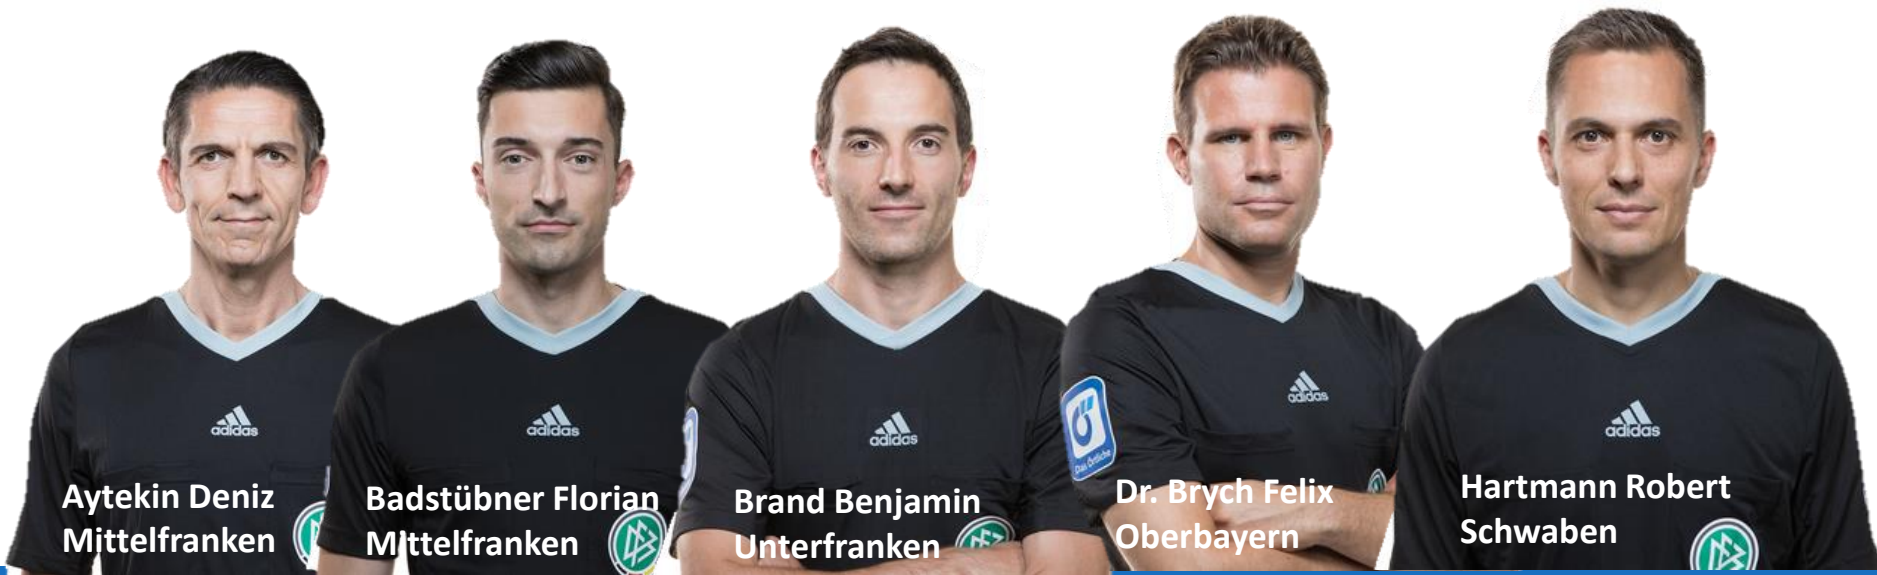

Die bayerischen Bundesliga-SR 2023/2024

Aytekin Deniz
Mittelfranken

Badstübner Florian
Mittelfranken

Brand Benjamin
Unterfranken

Dr. Brych Felix
Oberbayern

Hartmann Robert
Schwaben