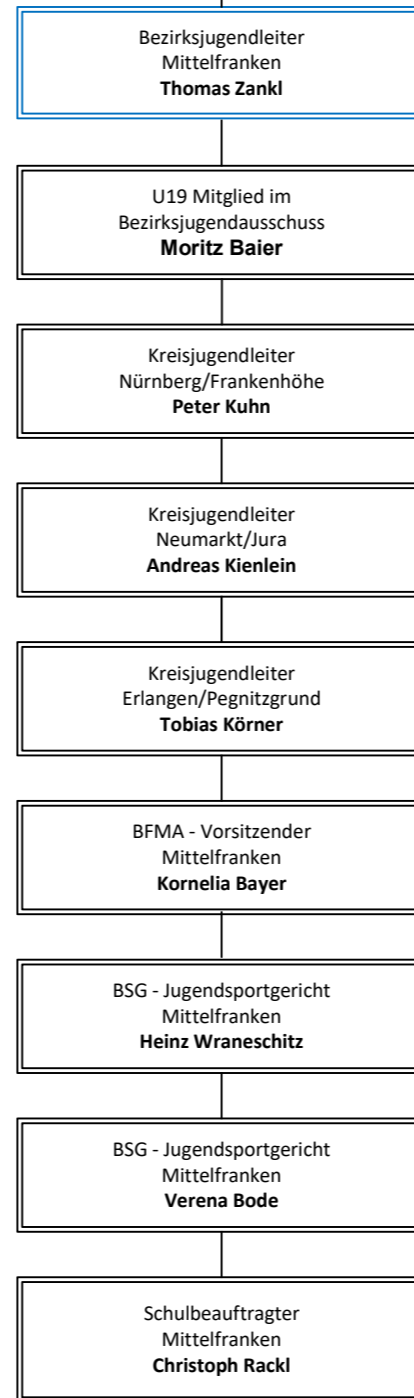

Bezirksvorsitzender Mittelfranken  
**Uwe Mauckner**

**Bezirks-Ausschuss**

**Bezirks-Spiel-Ausschuss**

**Bezirks-Jugend-Ausschuss**

**Bezirks - Frauen- und Mädchenausschuss**

**Bezirks-Schiedsrichter-Ausschuss**

**Abkürzungen**

BEAR	Bezirksehrenamtsreferent	GSL	Gruppenspielleiter
BFMA	Bezirks-Frauen-und-Mädchen-Ausschuss	GSO	Gruppenschiedsrichterobmann
BJL	Bezirksjugendleiter	JM	Jugendgruppenspielleiter
BJSG	Bezirks-Jugendsportgericht	JSG	Jugendsportgericht
BoB	Bezirks-Online-Beauftragter	KEAB	Kreisehrenamtsbeauftragter
BSA	Bezirks-Schiedsrichter-Ausschuss	KBFMA	Kreisbeauftragte(r) Frauen- u. Mädchen
BSG	Bezirkssportgericht	KJL	Kreisjugendleiter
BSL	Bezirksspielleiter	KSG	Kreissportgericht
BSO	Bezirksschiedsrichterobmann	KSL	Kreispielleiter
BSSL	Bezirksseniorenspielleiter	KSO	Kreischiedsrichterobmann
BV	Bezirksvorsitzender	KV	Kreisvorsitzender
GLW	Gruppenlehrwart	SenL	Seniorenspielleiter
GSA	Gruppenschiedsrichterausschuss		