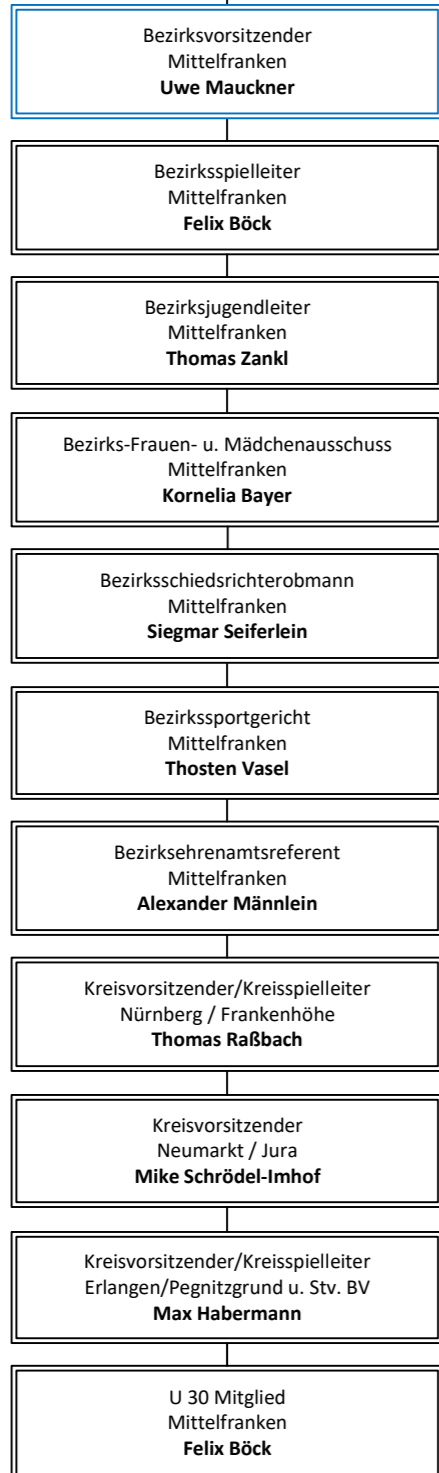

Bezirksvorsitzender Mittelfranken  
**Uwe Mauckner**

**Bezirks-Ausschuss**

**Bezirks-Spiel-Ausschuss**

**Bezirks-Jugend-Ausschuss**

**Bezirks - Frauen- und Mädchenausschuss**

**Bezirks-Schiedsrichter-Ausschuss**

**Abkürzungen**

BEAR	Bezirksehrenamtsreferent	GSL	Gruppenspielleiter
BFMA	Bezirks-Frauen-und-Mädchen-Ausschuss	GSO	Gruppenschiedsrichterobmann
BJL	Bezirksjugendleiter	JM	Jugendgruppenspielleiter
BJSG	Bezirks-Jugendsportgericht	JSG	Jugendsportgericht
BoB	Bezirks-Online-Beauftragter	KEAB	Kreisehrenamtsbeauftragter
BSA	Bezirks-Schiedsrichter-Ausschuss	KBFMA	Kreisbeauftragte(r) Frauen- u. Mädchen
BSG	Bezirkssportgericht	KJL	Kreisjugendleiter
BSL	Bezirksspielleiter	KSG	Kreissportgericht
BSO	Bezirksschiedsrichterobmann	KSL	Kreispielleiter
BSSL	Bezirksseniorenspielleiter	KSO	Kreischiedsrichterobmann
BV	Bezirksvorsitzender	KV	Kreisvorsitzender
GLW	Gruppenlehrwart	SenL	Seniorenspielleiter
GSA	Gruppenschiedsrichterausschuss		