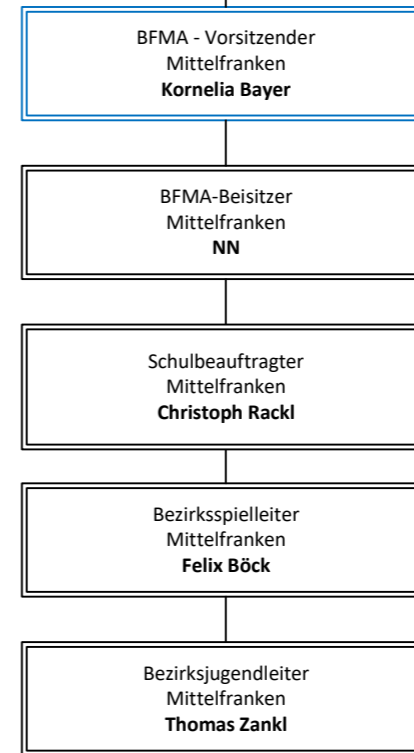

Bezirksvorsitzender Mittelfranken  
**Uwe Mauckner**

**Bezirks-Ausschuss**

**Bezirks-Spiel-Ausschuss**

**Bezirks-Jugend-Ausschuss**

**Bezirks - Frauen- und Mädchenausschuss**

**Bezirks-Schiedsrichter-Ausschuss**

**Abkürzungen**

BEAR	Bezirksehrenamtsreferent	GSL	Gruppenspielleiter
BFMA	Bezirks-Frauen-und-Mädchen-Ausschuss	GSO	Gruppenschiedsrichterobmann
BJL	Bezirksjugendleiter	JM	Jugendgruppenspielleiter
BJSG	Bezirks-Jugendsportgericht	JSG	Jugendsportgericht
BoB	Bezirks-Online-Beauftragter	KEAB	Kreisehrenamtsbeauftragter
BSA	Bezirks-Schiedsrichter-Ausschuss	KBFMA	Kreisbeauftragte(r) Frauen- u. Mädchen
BSG	Bezirkssportgericht	KJL	Kreisjugendleiter
BSL	Bezirksspielleiter	KSG	Kreissportgericht
BSO	Bezirksschiedsrichterobmann	KSL	Kreispielleiter
BSSL	Bezirksseniorenspielleiter	KSO	Kreischiedsrichterobmann
BV	Bezirksvorsitzender	KV	Kreisvorsitzender
GLW	Gruppenlehrwart	SenL	Seniorenspielleiter
GSA	Gruppenschiedsrichterausschuss		