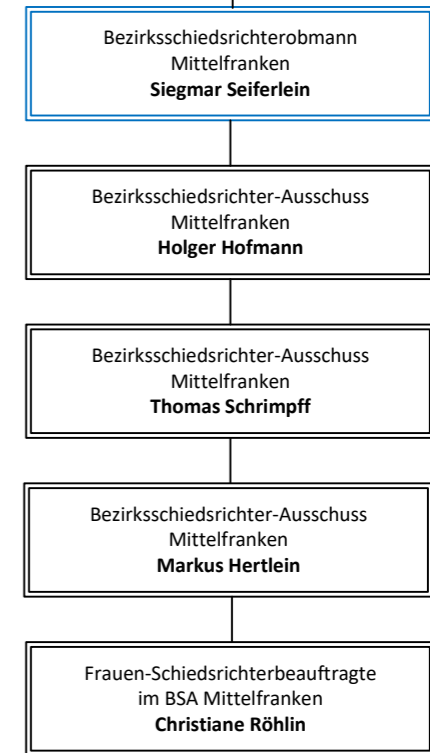

Bezirksvorsitzender Mittelfranken  
**Uwe Mauckner**

**Bezirks-Ausschuss**

**Bezirks-Spiel-Ausschuss**

**Bezirks-Jugend-Ausschuss**

**Bezirks - Frauen- und Mädchenausschuss**

**Bezirks-Schiedsrichter-Ausschuss**

**Abkürzungen**

BEAR	Bezirksehrenamtsreferent	GSL	Gruppenspielleiter
BFMA	Bezirks-Frauen-und-Mädchen-Ausschuss	GSO	Gruppenschiedsrichterobmann
BJL	Bezirksjugendleiter	JM	Jugendgruppenspielleiter
BJSG	Bezirks-Jugendsportgericht	JSG	Jugendsportgericht
BoB	Bezirks-Online-Beauftragter	KEAB	Kreisehrenamtsbeauftragter
BSA	Bezirks-Schiedsrichter-Ausschuss	KBFMA	Kreisbeauftragte(r) Frauen- u. Mädchen
BSG	Bezirkssportgericht	KJL	Kreisjugendleiter
BSL	Bezirksspielleiter	KSG	Kreissportgericht
BSO	Bezirksschiedsrichterobmann	KSL	Kreispielleiter
BSSL	Bezirksseniorenspielleiter	KSO	Kreischiedsrichterobmann
BV	Bezirksvorsitzender	KV	Kreisvorsitzender
GLW	Gruppenlehrwart	SenL	Seniorenspielleiter
GSA	Gruppenschiedsrichterausschuss		