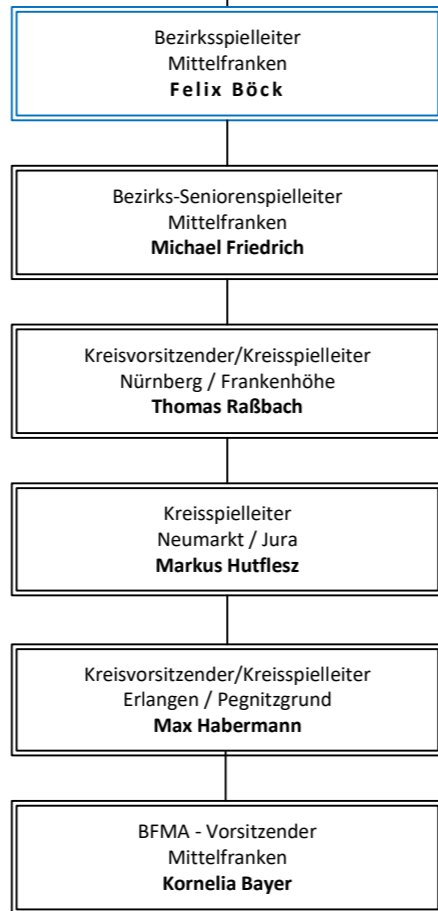

Bezirksvorsitzender Mittelfranken  
**Uwe Mauckner**

**Bezirks-Ausschuss**

**Bezirks-Spiel-Ausschuss**

**Bezirks-Jugend-Ausschuss**

**Bezirks - Frauen- und Mädchenausschuss**

**Bezirks-Schiedsrichter-Ausschuss**

**Abkürzungen**

BEAR	Bezirksehrenamtsreferent	GSL	Gruppenspielleiter
BFMA	Bezirks-Frauen-und-Mädchen-Ausschuss	GSO	Gruppenschiedsrichterobmann
BJL	Bezirksjugendleiter	JM	Jugendgruppenspielleiter
BJSG	Bezirks-Jugendsportgericht	JSG	Jugendsportgericht
BoB	Bezirks-Online-Beauftragter	KEAB	Kreisehrenamtsbeauftragter
BSA	Bezirks-Schiedsrichter-Ausschuss	KBFMA	Kreisbeauftragte(r) Frauen- u. Mädchen
BSG	Bezirkssportgericht	KJL	Kreisjugendleiter
BSL	Bezirksspielleiter	KSG	Kreissportgericht
BSO	Bezirksschiedsrichterobmann	KSL	Kreispielleiter
BSSL	Bezirksseniorenspielleiter	KSO	Kreischiedsrichterobmann
BV	Bezirksvorsitzender	KV	Kreisvorsitzender
GLW	Gruppenlehrwart	SenL	Seniorenspielleiter
GSA	Gruppenschiedsrichterausschuss		